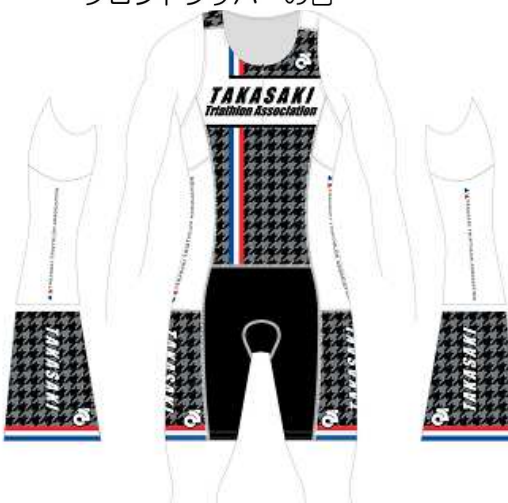

女性用ランニングシャツ
: Women Specific Run Singlet :
(Apex WUJ023/ Performance WUJ043)
Performance / Apex 共通

高崎市トライアスロン協会ジャージのデザイン画

※ジャージを選ぶ参考にしてください！

Classic トライスーツ

: PERFORMANCE CLASSIC TRI SUIT :
(MLK061)

Rear Zipper Color:

ジッパーの色

Classic トライスーツ
: PERFORMANCE CLASSIC TRI SUIT ;
(MLK061)

Rear Zipper Color:

ジッパーの色

Performance Link トライスーツ

: PERFORMANCE LINK TRI SUIT :
(MLK083)

Front Zipper Color:

フロントジッパーの色

Performance Link トライスーツ
: PERFORMANCE LINK TRI SUIT ;
(MLK083)

Front Zipper Color:

フロントジッパーの色

Performance Blade トライスーツ

: PERFORMANCE BLADE TRI SUIT :
(MLK082)

Rear Zipper Color:

バックジッパーの色

Performance Blade トライスーツ
: PERFORMANCE BLADE TRI SUIT ;
(MLK082)

Rear Zipper Color:

バックジッパーの色

APEX 男性 半袖ラントップ Performance ラントップ

丸首 (CREW-NECK OPTION)

: MUJ027 :

Vネック: APEX/ MENS RUN TOP :
(V-NECK OPTION)

: MUJ026 :

丸首